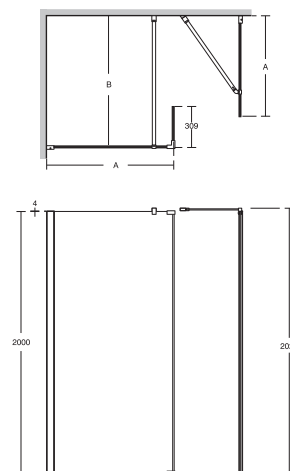

Wetroom rohové provedení se zakončovacím panelem

L6220EO	70cm Wetroom stěna	267 EUR
L6222EO	80cm Wetroom stěna	289 EUR
L6223EO	90cm Wetroom stěna	306 EUR
L6224EO	100cm Wetroom stěna	328 EUR
L6225EO	120cm Wetroom stěna	354 EUR
L6226EO	140cm Wetroom stěna	489 EUR
L6227EO	160cm Wetroom stěna	588 EUR
L6228EO	30cm Zakončovací panel	121 EUR
L6229EO	Upevňovací rameno – rovné	45 EUR

Stěna	Rozměr A (mm)	Rozměr B (mm)
70cm	654 - 677	650 - 994
80cm	754 - 777	650 - 994
90cm	854 - 877	650 - 994
100cm	954 - 977	650 - 994
120cm	1154 - 1177	650 - 994
140cm	1354 - 1377	650 - 994
160cm	1554 - 1577	650 - 994

Doporučený otvor pro vstup min. 50 cm

Wetroom rohové provedení s boční stěnou

L6220EO	70cm Wetroom stěna	267 EUR
L6222EO	80cm Wetroom stěna	289 EUR
L6223EO	90cm Wetroom stěna	306 EUR
L6224EO	100cm Wetroom stěna	328 EUR
L6225EO	120cm Wetroom stěna	354 EUR
L6226EO	140cm Wetroom stěna	489 EUR
L6227EO	160cm Wetroom stěna	588 EUR
L6229EO	Upevňovací rameno – rovné	45 EUR
L6230EO	Upevňovací rameno – pod úhlem	66 EUR

Stěna	Rozměr A (mm)	Rozměr B (mm)
70cm	654 - 677	650 - 994
80cm	754 - 777	650 - 994
90cm	854 - 877	650 - 994
100cm	954 - 977	650 - 994
120cm	1154 - 1177	650 - 994
140cm	1354 - 1377	650 - 994
160cm	1554 - 1577	650 - 994

Doporučený otvor pro vstup min. 50 cm

Wetroom rohové provedení se zakončovacím panelem a s boční stěnou

L6220EO	70cm Wetroom stěna	267 EUR
L6222EO	80cm Wetroom stěna	289 EUR
L6223EO	90cm Wetroom stěna	306 EUR
L6224EO	100cm Wetroom stěna	328 EUR
L6225EO	120cm Wetroom stěna	354 EUR
L6226EO	140cm Wetroom stěna	489 EUR
L6227EO	160cm Wetroom stěna	588 EUR
L6228EO	30cm Zakončovací panel	121 EUR
L6229EO	Upevňovací rameno – rovné	45 EUR
L6230EO	Upevňovací rameno – pod úhlem	66 EUR