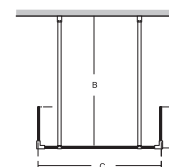

Skládací dveře do niky

L6367EO	PS70cm Skládací dveře	408 EUR
L6368EO	PS80cm Skládací dveře	443 EUR
L6369EO	PS90cm Skládací dveře	478 EUR
L6370EO	PS100cm Skládací dveře	512 EUR

Skládací dveře	Rozměr A šířka (mm)	Rozměr B vstupní otvor (mm)
70cm	670 - 720	375
80cm	770 - 820	475
90cm	870 - 920	575
100cm	970 - 1020	630

Stěna	Rozměr B (mm)	Rozměr C (mm)
70cm	650 - 994	638
80cm	650 - 994	738
90cm	650 - 994	838
100cm	650 - 994	938
120cm	650 - 994	1138
140cm	650 - 994	1338
160cm	650 - 994	1538

Doporučený otvor pro vstup min. 50 cm