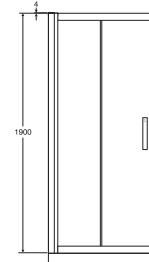

Sprchové kouty posuvné dveře	Rozměr A šířka (mm)	Rozměr B vstupní otvor (mm)	Boční stěna	Rozměr C šířka (mm)
100cm	970 - 1020	387	70cm	670 - 720
120cm	1170 - 1220	445	80cm	770 - 820
140cm	1370 - 1420	545	90cm	870 - 920
			100cm	970 - 1020

Posuvné dveře do niky

L6389EO	PSC100cm Posuvné dveře	391 EUR
L6392EO	PSC120cm Posuvné dveře	507 EUR
L6395EO	PSC140cm Posuvné dveře	548 EUR

Posuvné dveře	Rozměr A šířka (mm)	Rozměr B vstupní otvor (mm)
100cm	970 - 1020	387
120cm	1170 - 1220	445
140cm	1370 - 1420	545

Sprchové kouty rohový vstup	Rozměr A šířka (mm)	Rozměr B vstupní otvor (mm)	Rozměr C šířka (mm)
80x80cm	770 - 820	397	770 - 820
90x90cm	870 - 920	455	870 - 920
100x100cm	970 - 1020	455	970 - 1020

Čtýrhelníkové sprchové kouty – pivotové dveře

Sprchové kouty pivotové dveře	Rozměr A šířka (mm)	Rozměr B vstupní otvor (mm)	Rozměr D dosah (mm)
80cm	770 - 820	535	500
90cm	870 - 920	615	580
100cm	970 - 1020	695	660

Boční stěna	Rozměr C šířka (mm)
70cm	670 - 720
80cm	770 - 820
90cm	870 - 920
100cm	970 - 1020