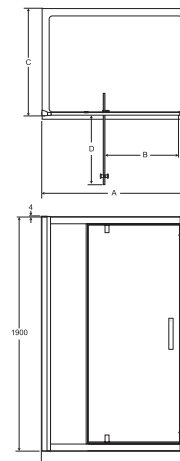

Sprchové kouty rohový vstup	Rozměr A šířka (mm)	Rozměr B vstupní otvor (mm)	Rozměr C šířka (mm)
80x80cm	770 - 820	397	770 - 820
90x90cm	870 - 920	455	870 - 920
100x100cm	970 - 1020	455	970 - 1020

Čtýrhelníkové sprchové kouty – pivotové dveře

Sprchové kouty pivotové dveře	Rozměr A šířka (mm)	Rozměr B vstupní otvor (mm)	Rozměr D dosah (mm)
80cm	770 - 820	535	500
90cm	870 - 920	615	580
100cm	970 - 1020	695	660

Boční stěna	Rozměr C šířka (mm)
70cm	670 - 720
80cm	770 - 820
90cm	870 - 920
100cm	970 - 1020

Pivotové dveře do niky

L6361EO	PV80cm Pivotové dveře	375 EUR
L6362EO	PV90cm Pivotové dveře	405 EUR
L6363EO	PV100cm Pivotové dveře	426 EUR

Pivotové dveře	Rozměr A šířka (mm)	Rozměr B vstupní otvor (mm)	Rozměr D dosah (mm)
80cm	770 - 820	535	500
90cm	870 - 920	615	580
100cm	970 - 1020	695	660

Sprchové kouty 120 pivotové dveře	Rozměr A šířka (mm)	Rozměr B vstupní otvor (mm)	Rozměr D dosah (mm)
120cm	1170 - 1220	615	580

Boční stěna	Rozměr C šířka (mm)
70cm	670 - 720
80cm	770 - 820
90cm	870 - 920
100cm	920 - 1020