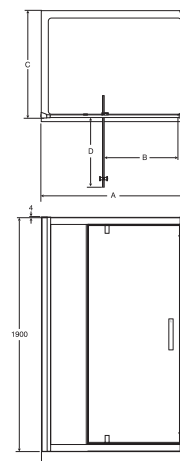

Posuvné dveře do niky

L6389EO	PSC100cm Posuvné dveře	391 EUR
L6392EO	PSC120cm Posuvné dveře	507 EUR
L6395EO	PSC140cm Posuvné dveře	548 EUR

Posuvné dveře	Rozměr A šířka (mm)	Rozměr B vstupní otvor (mm)
100cm	970 - 1020	387
120cm	1170 - 1220	445
140cm	1370 - 1420	545

Sprchové kouty rohový vstup	Rozměr A šířka (mm)	Rozměr B vstupní otvor (mm)	Rozměr C šířka (mm)
80x80cm	770 - 820	397	770 - 820
90x90cm	870 - 920	455	870 - 920
100x100cm	970 - 1020	455	970 - 1020

Čtýrhelníkové sprchové kouty – pivotové dveře

Sprchové kouty pivotové dveře	Rozměr A šířka (mm)	Rozměr B vstupní otvor (mm)	Rozměr D dosah (mm)
80cm	770 - 820	535	500
90cm	870 - 920	615	580
100cm	970 - 1020	695	660

Boční stěna	Rozměr C šířka (mm)
70cm	670 - 720
80cm	770 - 820
90cm	870 - 920
100cm	970 - 1020

Pivotové dveře do niky

L6361EO	PV80cm Pivotové dveře	375 EUR
L6362EO	PV90cm Pivotové dveře	405 EUR
L6363EO	PV100cm Pivotové dveře	426 EUR

Pivotové dveře	Rozměr A šířka (mm)	Rozměr B vstupní otvor (mm)	Rozměr D dosah (mm)
80cm	770 - 820	535	500
90cm	870 - 920	615	580
100cm	970 - 1020	695	660