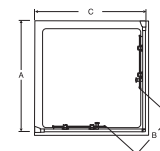

Sprchové kouty posuvné dveře	Rozměr A šířka (mm)	Rozměr B vstupní otvor (mm)	Boční stěna	Rozměr C šířka (mm)
100cm	970 - 1020	387	70cm	670 - 720
120cm	1170 - 1220	445	80cm	770 - 820
140cm	1370 - 1420	545	90cm	870 - 920
			100cm	970 - 1020

Posuvné dveře do niky

L6389EO	PSC100cm Posuvné dveře	391 EUR
L6392EO	PSC120cm Posuvné dveře	507 EUR
L6395EO	PSC140cm Posuvné dveře	548 EUR

Posuvné dveře	Rozměr A šířka (mm)	Rozměr B vstupní otvor (mm)
100cm	970 - 1020	387
120cm	1170 - 1220	445
140cm	1370 - 1420	545

Sprchové kouty rohový vstup	Rozměr A šířka (mm)	Rozměr B vstupní otvor (mm)	Rozměr C šířka (mm)
80x80cm	770 - 820	397	770 - 820
90x90cm	870 - 920	455	870 - 920
100x100cm	970 - 1020	455	970 - 1020

Čtýrhelníkové sprchové kouty – pivotové dveře

Sprchové kouty pivotové dveře	Rozměr A šířka (mm)	Rozměr B vstupní otvor (mm)	Rozměr D dosah (mm)
80cm	770 - 820	535	500
90cm	870 - 920	615	580
100cm	970 - 1020	695	660

Boční stěna	Rozměr C šířka (mm)
70cm	670 - 720
80cm	770 - 820
90cm	870 - 920
100cm	970 - 1020