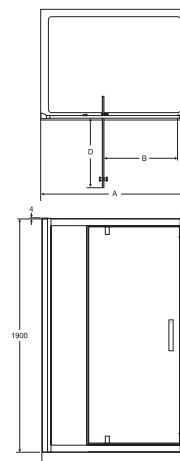

Sprchové kouty pivotové dveře	Rozměr A šířka (mm)	Rozměr B vstupní otvor (mm)	Rozměr D dosah (mm)
80cm	770 - 820	535	500
90cm	870 - 920	615	580
100cm	970 - 1020	695	660

Boční stěna	Rozměr C šířka (mm)
70cm	670 - 720
80cm	770 - 820
90cm	870 - 920
100cm	970 - 1020

Pivotové dveře do niky

L6361EO	PV80cm Pivotové dveře	375 EUR
L6362EO	PV90cm Pivotové dveře	405 EUR
L6363EO	PV100cm Pivotové dveře	426 EUR

Pivotové dveře	Rozměr A šířka (mm)	Rozměr B vstupní otvor (mm)	Rozměr D dosah (mm)
80cm	770 - 820	535	500
90cm	870 - 920	615	580
100cm	970 - 1020	695	660

Sprchové kouty 120 pivotové dveře	Rozměr A šířka (mm)	Rozměr B vstupní otvor (mm)	Rozměr D dosah (mm)
120cm	1170 - 1220	615	580

Boční stěna	Rozměr C šířka (mm)
70cm	670 - 720
80cm	770 - 820
90cm	870 - 920
100cm	920 - 1020

Pivotové dveře do niky 120 cm

L6364EO	PV120cm Pivotové dveře s in-line panelem	524 EUR
----------------	--	---------

120 Pivotové dveře	Rozměr A šířka (mm)	Rozměr B vstupní otvor (mm)	Rozměr D dosah (mm)
120cm	1170 - 1220	615	580