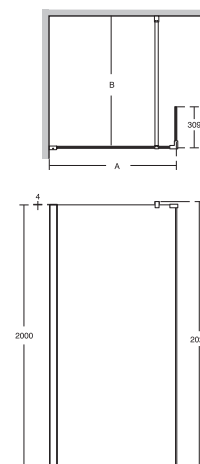

Wetroom rohové provedení s boční stěnou

L6220EO	70cm Wetroom stěna	267 EUR
L6222EO	80cm Wetroom stěna	289 EUR
L6223EO	90cm Wetroom stěna	306 EUR
L6224EO	100cm Wetroom stěna	328 EUR
L6225EO	120cm Wetroom stěna	354 EUR
L6226EO	140cm Wetroom stěna	489 EUR
L6227EO	160cm Wetroom stěna	588 EUR
L6229EO	Upevňovací rameno – rovné	45 EUR
L6230EO	Upevňovací rameno – pod úhlem	66 EUR

Stěna	Rozměr A (mm)	Rozměr B (mm)
70cm	654 - 677	650 - 994
80cm	754 - 777	650 - 994
90cm	854 - 877	650 - 994
100cm	954 - 977	650 - 994
120cm	1154 - 1177	650 - 994
140cm	1354 - 1377	650 - 994
160cm	1554 - 1577	650 - 994

Doporučený otvor pro vstup min. 50 cm