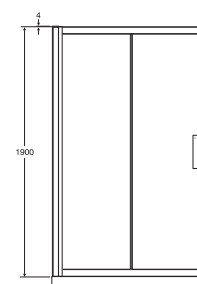

Synergy sprchové kouty

Čtvrtkruhové sprchové kouty

L6380EO	R80x80cm Čtvrtkruh	516 EUR
L6383EO	R90x90cm Čtvrtkruh	570 EUR
L6386EO	R100x100cm Čtvrtkruh	673 EUR

Čtvrtkruhové sprchové kouty	Rozměr A šířka (mm)	Rozměr B vstupní otvor (mm)	Rozměr C šířka (mm)
80x80cm	770 - 795	415	770 - 795
90x90cm	870 - 895	535	870 - 895
100x100cm	970 - 995	535	970 - 995

Sprchové kouty posuvné dveře	Rozměr A šířka (mm)	Rozměr B vstupní otvor (mm)	Boční stěna	Rozměr C šířka (mm)
100cm	970 - 1020	387	70cm	670 - 720
120cm	1170 - 1220	445	80cm	770 - 820
140cm	1370 - 1420	545	90cm	870 - 920
			100cm	970 - 1020

Posuvné dveře do niky

L6389EO	PSC100cm Posuvné dveře	391 EUR
L6392EO	PSC120cm Posuvné dveře	507 EUR
L6395EO	PSC140cm Posuvné dveře	548 EUR

Posuvné dveře	Rozměr A šířka (mm)	Rozměr B vstupní otvor (mm)
100cm	970 - 1020	387
120cm	1170 - 1220	445
140cm	1370 - 1420	545

Sprchové kouty rohový vstup	Rozměr A šířka (mm)	Rozměr B vstupní otvor (mm)	Rozměr C šířka (mm)
80x80cm	770 - 820	397	770 - 820
90x90cm	870 - 920	455	870 - 920
100x100cm	970 - 1020	455	970 - 1020

Čtýrhelníkové sprchové kouty – pivotové dveře