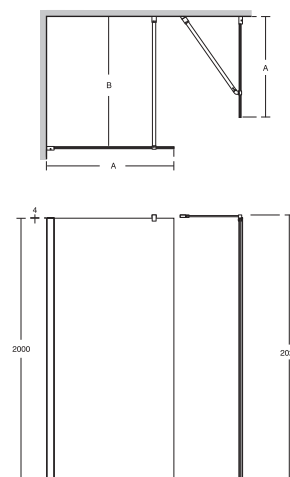

Wetroom rohové provedení se zakončovacím panelem a s boční stěnou

L6220EO	70cm Wetroom stěna	267 EUR
L6222EO	80cm Wetroom stěna	289 EUR
L6223EO	90cm Wetroom stěna	306 EUR
L6224EO	100cm Wetroom stěna	328 EUR
L6225EO	120cm Wetroom stěna	354 EUR
L6226EO	140cm Wetroom stěna	489 EUR
L6227EO	160cm Wetroom stěna	588 EUR
L6228EO	30cm Zakončovací panel	121 EUR
L6229EO	Upevňovací rameno – rovné	45 EUR
L6230EO	Upevňovací rameno – pod úhlem	66 EUR

Stěna	Rozměr A (mm)	Rozměr B (mm)
70cm	654 - 677	650 - 994
80cm	754 - 777	650 - 994
90cm	854 - 877	650 - 994
100cm	954 - 977	650 - 994
120cm	1154 - 1177	650 - 994
140cm	1354 - 1377	650 - 994
160cm	1554 - 1577	650 - 994

Doporučený otvor pro vstup min. 50 cm