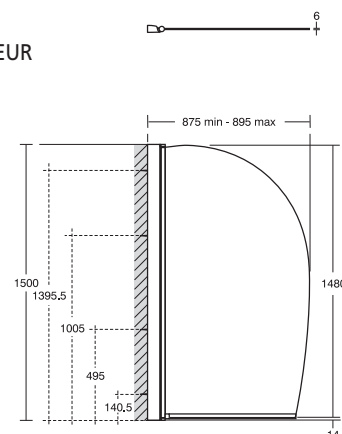

Sail vanová zástěna

L6213AA Sail zástěna

242 EUR