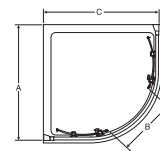

Synergy sprchové kouty

Čtvrtkruhové sprchové kouty

L6380EO	R80x80cm Čtvrtkruh	516 EUR
L6383EO	R90x90cm Čtvrtkruh	570 EUR
L6386EO	R100x100cm Čtvrtkruh	673 EUR

Čtvrtkruhové sprchové kouty	Rozměr A šířka (mm)	Rozměr B vstupní otvor (mm)	Rozměr C šířka (mm)
80x80cm	770 - 795	415	770 - 795
90x90cm	870 - 895	535	870 - 895
100x100cm	970 - 995	535	970 - 995

Sprchové kouty posuvné dveře	Rozměr A šířka (mm)	Rozměr B vstupní otvor (mm)	Boční stěna	Rozměr C šířka (mm)
100cm	970 - 1020	387	70cm	670 - 720
120cm	1170 - 1220	445	80cm	770 - 820
140cm	1370 - 1420	545	90cm	870 - 920
			100cm	970 - 1020

Sprchové kouty rohový vstup	Rozměr A šířka (mm)	Rozměr B vstupní otvor (mm)	Rozměr C šířka (mm)
80x80cm	770 - 820	397	770 - 820
90x90cm	870 - 920	455	870 - 920
100x100cm	970 - 1020	455	970 - 1020

Čtýrhelníkové sprchové kouty – pivotové dveře

Sprchové kouty pivotové dveře	Rozměr A šířka (mm)	Rozměr B vstupní otvor (mm)	Rozměr D dosah (mm)
80cm	770 - 820	535	500
90cm	870 - 920	615	580
100cm	970 - 1020	695	660

Boční stěna	Rozměr C šířka (mm)
70cm	670 - 720
80cm	770 - 820
90cm	870 - 920
100cm	970 - 1020