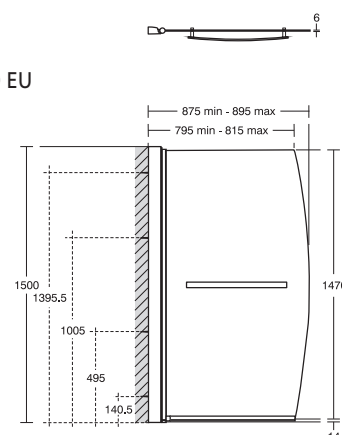

Stěna	Rozměr A (mm)	Rozměr B (mm)
70cm	654 - 677	650 - 994
80cm	754 - 777	650 - 994
90cm	854 - 877	650 - 994
100cm	954 - 977	650 - 994
120cm	1154 - 1177	650 - 994
140cm	1354 - 1377	650 - 994
160cm	1554 - 1577	650 - 994

Doporučený otvor pro vstup min. 50 cm

Vanové zástěny

Bow vanová zástěna

L6211AA Bow zástěna

242 EUR

Bow vanová zástěna s držákem na ručníky

L6212AA Bow zástěna s držákem na ručníky

280 EU