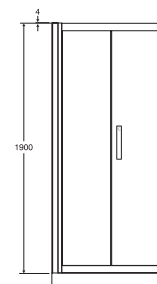

Sprchové kouty 120 pivotové dveře	Rozměr A šířka (mm)	Rozměr B vstupní otvor (mm)	Rozměr D dosah (mm)
120cm	1170 - 1220	615	580

Boční stěna	Rozměr C šířka (mm)
70cm	670 - 720
80cm	770 - 820
90cm	870 - 920
100cm	920 - 1020

Pivotové dveře do niky 120 cm

L6364EO	PV120cm Pivotové dveře s in-line panelem	524 EUR
----------------	--	---------

120 Pivotové dveře	Rozměr A šířka (mm)	Rozměr B vstupní otvor (mm)	Rozměr D dosah (mm)
120cm	1170 - 1220	615	580

Sprchové kouty skládací dveře	Rozměr A šířka (mm)	Rozměr B vstupní otvor (mm)
70cm	670 - 720	375
80cm	770 - 820	475
90cm	870 - 920	575
100cm	970 - 1020	630

Boční stěna	Rozměr C šířka (mm)
70cm	670 - 720
80cm	770 - 820
90cm	870 - 920
100cm	970 - 1020

Skládací dveře do niky

L6367EO	PS70cm Skládací dveře	408 EUR
L6368EO	PS80cm Skládací dveře	443 EUR
L6369EO	PS90cm Skládací dveře	478 EUR
L6370EO	PS100cm Skládací dveře	512 EUR

Skládací dveře	Rozměr A šířka (mm)	Rozměr B vstupní otvor (mm)
70cm	670 - 720	375
80cm	770 - 820	475
90cm	870 - 920	575
100cm	970 - 1020	630