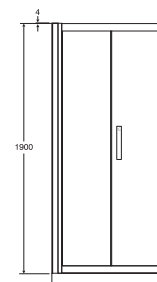

Sprchové kouty 120 pivotové dveře	Rozměr A šířka (mm)	Rozměr B vstupní otvor (mm)	Rozměr D dosah (mm)
120cm	1170 - 1220	615	580

Boční stěna	Rozměr C šířka (mm)
70cm	670 - 720
80cm	770 - 820
90cm	870 - 920
100cm	920 - 1020

Pivotové dveře do niky 120 cm

L6364EO	PV120cm Pivotové dveře s in-line panelem	524 EUR
----------------	--	---------

120 Pivotové dveře	Rozměr A šířka (mm)	Rozměr B vstupní otvor (mm)	Rozměr D dosah (mm)
120cm	1170 - 1220	615	580

Sprchové kouty skládací dveře	Rozměr A šířka (mm)	Rozměr B vstupní otvor (mm)
70cm	670 - 720	375
80cm	770 - 820	475
90cm	870 - 920	575
100cm	970 - 1020	630

Boční stěna	Rozměr C šířka (mm)
70cm	670 - 720
80cm	770 - 820
90cm	870 - 920
100cm	970 - 1020

Skládací dveře do niky

L6367EO	PS70cm Skládací dveře	408 EUR
L6368EO	PS80cm Skládací dveře	443 EUR
L6369EO	PS90cm Skládací dveře	478 EUR
L6370EO	PS100cm Skládací dveře	512 EUR

Skládací dveře	Rozměr A šířka (mm)	Rozměr B vstupní otvor (mm)
70cm	670 - 720	375
80cm	770 - 820	475
90cm	870 - 920	575
100cm	970 - 1020	630