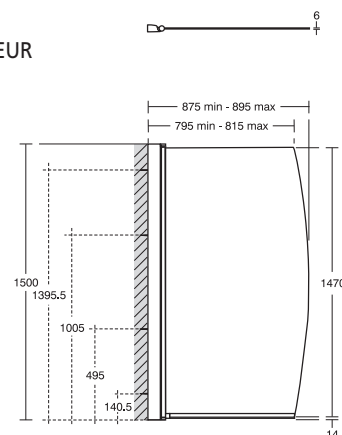

Stěna	Rozměr A (mm)	Rozměr B (mm)
70cm	654 - 677	650 - 994
80cm	754 - 777	650 - 994
90cm	854 - 877	650 - 994
100cm	954 - 977	650 - 994
120cm	1154 - 1177	650 - 994
140cm	1354 - 1377	650 - 994
160cm	1554 - 1577	650 - 994

Doporučený otvor pro vstup min. 50 cm

Vanové zástěny

Bow vanová zástěna

L6211AA Bow zástěna

242 EUR

Bow vanová zástěna s držákem na ručníky

L6212AA Bow zástěna s držákem na ručníky

280 EU