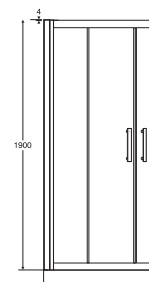

Synergy sprchové kouty

Čtvrtkruhové sprchové kouty

L6380EO	R80x80cm Čtvrtkruh	516 EUR
L6383EO	R90x90cm Čtvrtkruh	570 EUR
L6386EO	R100x100cm Čtvrtkruh	673 EUR

Čtvrtkruhové sprchové kouty	Rozměr A šířka (mm)	Rozměr B vstupní otvor (mm)	Rozměr C šířka (mm)
80x80cm	770 - 795	415	770 - 795
90x90cm	870 - 895	535	870 - 895
100x100cm	970 - 995	535	970 - 995

Sprchové kouty posuvné dveře	Rozměr A šířka (mm)	Rozměr B vstupní otvor (mm)	Boční stěna	Rozměr C šířka (mm)
100cm	970 - 1020	387	70cm	670 - 720
120cm	1170 - 1220	445	80cm	770 - 820
140cm	1370 - 1420	545	90cm	870 - 920
			100cm	970 - 1020

Sprchové kouty rohový vstup	Rozměr A šířka (mm)	Rozměr B vstupní otvor (mm)	Rozměr C šířka (mm)
80x80cm	770 - 820	397	770 - 820
90x90cm	870 - 920	455	870 - 920
100x100cm	970 - 1020	455	970 - 1020

Čtýrhelníkové sprchové kouty – pivotové dveře

Sprchové kouty pivotové dveře	Rozměr A šířka (mm)	Rozměr B vstupní otvor (mm)	Rozměr D dosah (mm)
80cm	770 - 820	535	500
90cm	870 - 920	615	580
100cm	970 - 1020	695	660

Boční stěna	Rozměr C šířka (mm)
70cm	670 - 720
80cm	770 - 820
90cm	870 - 920
100cm	970 - 1020