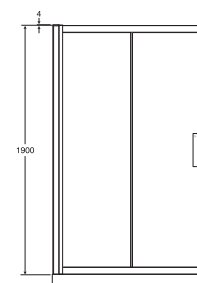

Synergy sprchové kouty

Čtvrtkruhové sprchové kouty

L6380EO	R80x80cm Čtvrtkruh	516 EUR
L6383EO	R90x90cm Čtvrtkruh	570 EUR
L6386EO	R100x100cm Čtvrtkruh	673 EUR

Čtvrtkruhové sprchové kouty	Rozměr A šířka (mm)	Rozměr B vstupní otvor (mm)	Rozměr C šířka (mm)
80x80cm	770 - 795	415	770 - 795
90x90cm	870 - 895	535	870 - 895
100x100cm	970 - 995	535	970 - 995

Sprchové kouty posuvné dveře	Rozměr A šířka (mm)	Rozměr B vstupní otvor (mm)	Boční stěna	Rozměr C šířka (mm)
100cm	970 - 1020	387	70cm	670 - 720
120cm	1170 - 1220	445	80cm	770 - 820
140cm	1370 - 1420	545	90cm	870 - 920
			100cm	970 - 1020