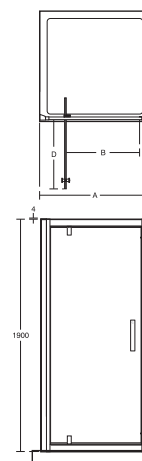

Sprchové kouty rohový vstup	Rozměr A šířka (mm)	Rozměr B vstupní otvor (mm)	Rozměr C šířka (mm)
80x80cm	770 - 820	397	770 - 820
90x90cm	870 - 920	455	870 - 920
100x100cm	970 - 1020	455	970 - 1020

Čtýrhelníkové sprchové kouty – pivotové dveře

Sprchové kouty pivotové dveře	Rozměr A šířka (mm)	Rozměr B vstupní otvor (mm)	Rozměr D dosah (mm)
80cm	770 - 820	535	500
90cm	870 - 920	615	580
100cm	970 - 1020	695	660

Boční stěna	Rozměr C šířka (mm)
70cm	670 - 720
80cm	770 - 820
90cm	870 - 920
100cm	970 - 1020

Pivotové dveře do niky

L6361EO	PV80cm Pivotové dveře	375 EUR
L6362EO	PV90cm Pivotové dveře	405 EUR
L6363EO	PV100cm Pivotové dveře	426 EUR

Pivotové dveře	Rozměr A šířka (mm)	Rozměr B vstupní otvor (mm)	Rozměr D dosah (mm)
80cm	770 - 820	535	500
90cm	870 - 920	615	580
100cm	970 - 1020	695	660

Sprchové kouty 120 pivotové dveře	Rozměr A šířka (mm)	Rozměr B vstupní otvor (mm)	Rozměr D dosah (mm)
120cm	1170 - 1220	615	580

Boční stěna	Rozměr C šířka (mm)
70cm	670 - 720
80cm	770 - 820
90cm	870 - 920
100cm	920 - 1020